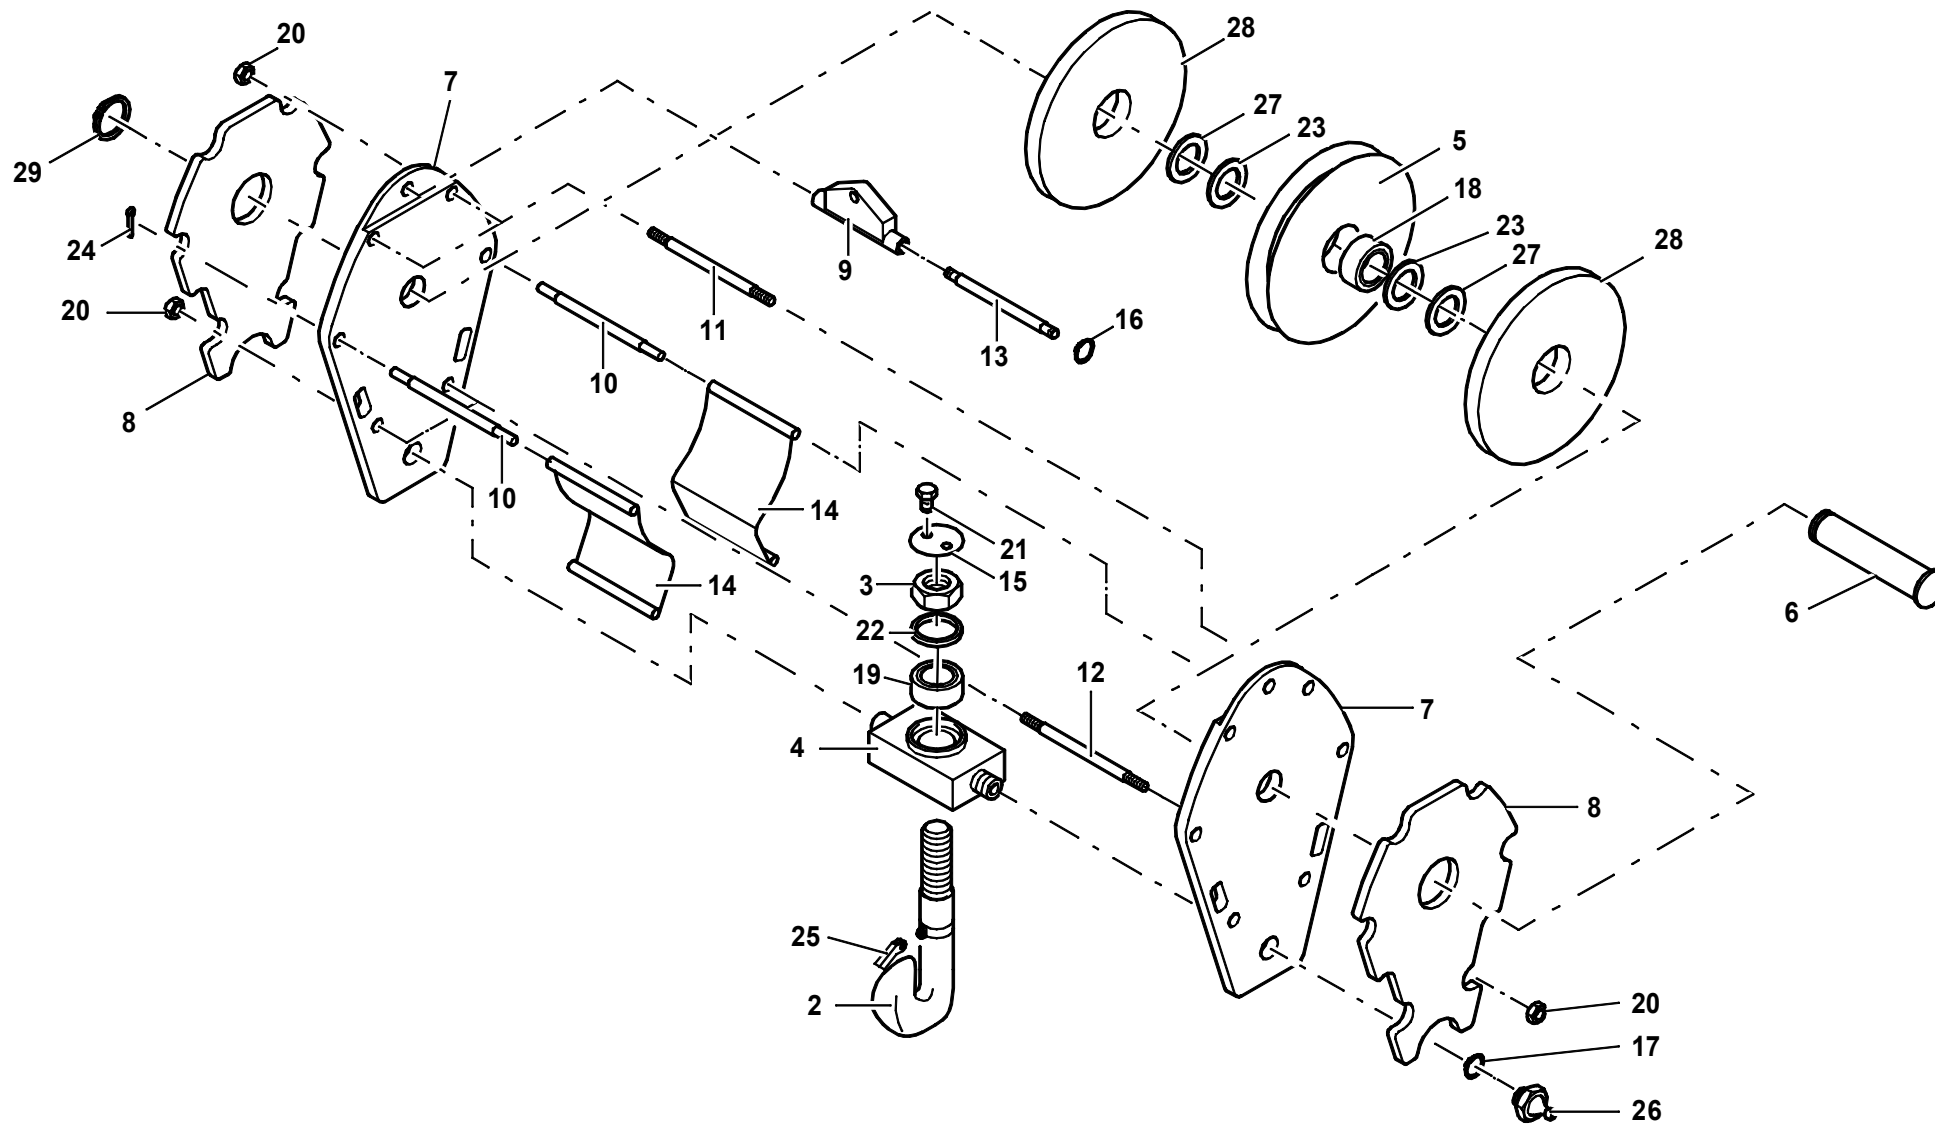

GROVE

HAKENFLASCHE 35 T
HOOK BLOCK 35 T

(EUROBLOCK)
(EUROBLOCK)

BILDTADEL
PICTORIAL DISPLAY

08.01

3006715-ETL A

1/2

GMK 7450
BE 705
G 525

GROVE

HAKENFLASCHE 35 T
HOOK BLOCK 35 T

(DE HAAN)
(DE HAAN)

BILDТАFEL
PICTORIAL DISPLAY

GMK 7450
BE 705
G 525

08.01

3006715-ETL A

2/2